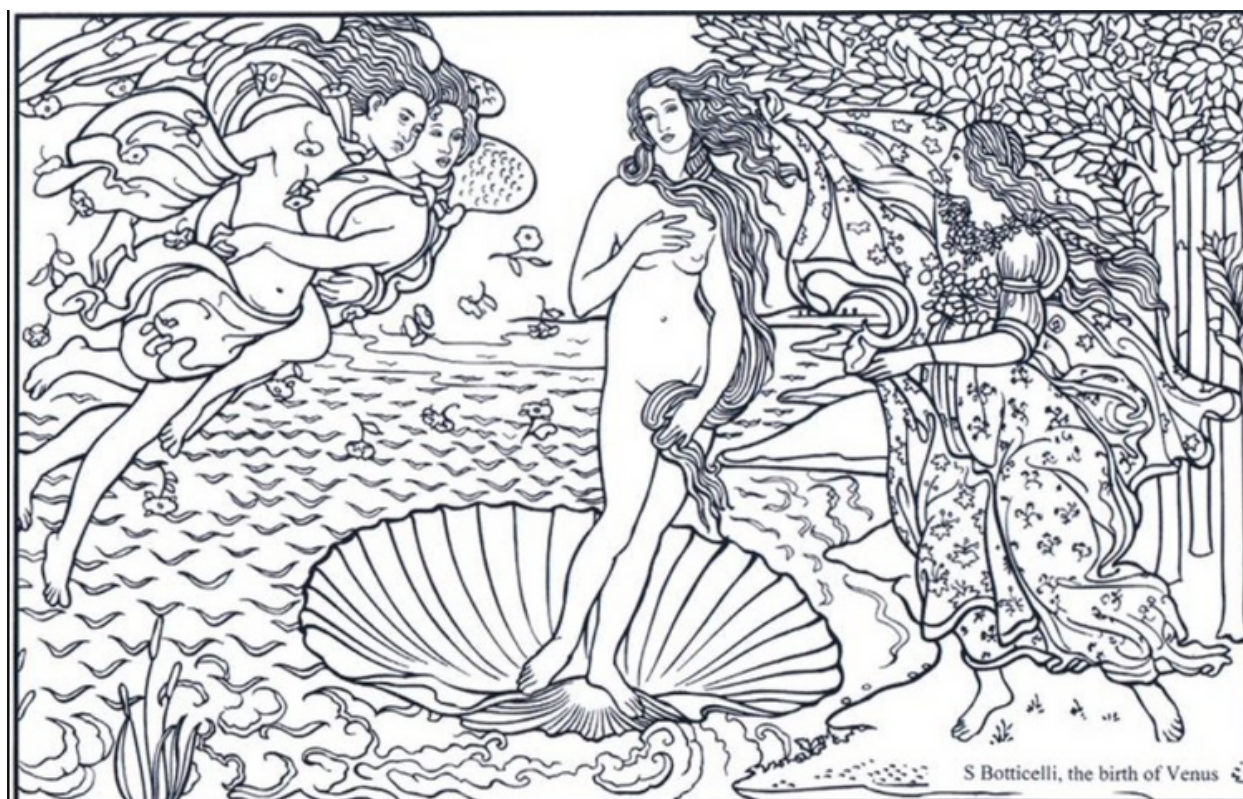

Cette estampe est la plus célèbre
et la première de sa série
"Trente-six vues de mont
.....".

Soure : [Jeune public](#)

Source : [Just color](#)

Vincent Gogh, La étoilée », 1889 ,
peinture à l'huile, 74 x 92 cm, Museum of Merdern Art

Le peintre Georges Braque
(1882-1963) figure parmi les
représentants majeurs de l'art
moderne en France.

Source : [coloriages à imprimer](#)

..... sur deux
, Alexandre
 1962, sculpture, tôle
 d'aluminium et fils d'acier
 peints, H. 200 cm ; L. 120 cm ;
 P. 110 cm, Paris, Centre
 Pompidou

Un souffle d'air suffit à mouvoir
 l'oeuvre, lui donnant une
 infinité de formes possibles.

Source : [Atelier 3b](#)

Sandro, La Naissance de, 1484-
 1485, 1,725 × 2,785 m, Galerie des Offices, Italie

Déesse de l'....., de la et de la Pureté, Vénus
 est ici représentée dans son plus simple appareil.